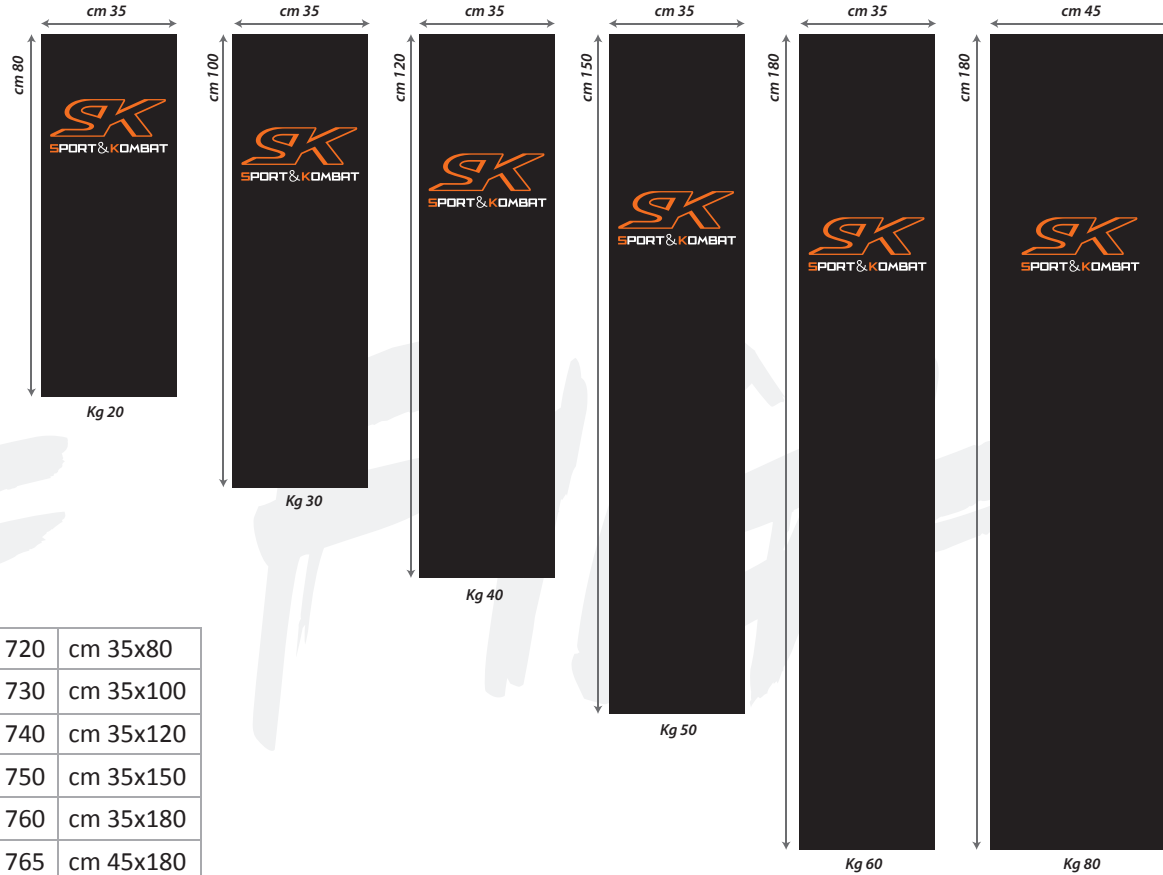

TABELLA PESI E DIMENSIONI SACCHI

cod. SK 720	cm 35x80
cod. SK 730	cm 35x100
cod. SK 740	cm 35x120
cod. SK 750	cm 35x150
cod. SK 760	cm 35x180
cod. SK 765	cm 45x180

GIANTI

CASCHI

PROTEZIONI

TECH-WEAR

COLPI TORI